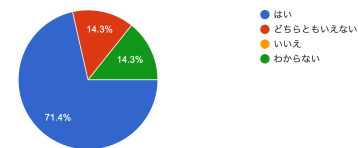

保護者への説明 12. 保護者に対して家族支援プ...ラム（ペアレントトレーニング）が行われているか
28件の回答