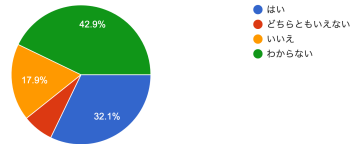

保護者への説明 15.父母の会の活動の支援や、...開催等により保護者同士の連携が支援されているか
28件の回答