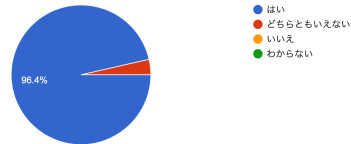

保護者への説明 12. 保護者に対して家族支援プ...ラム（ペアレントトレーニング）が行われているか  
28件の回答

保護者への説明 13.日頃から子どもの状況を保...発達状況、課題について共通理解ができているか  
28件の回答

保護者への説明 15.父母の会の活動の支援や、...開催等により保護者同士の連携が支援されているか  
28件の回答

保護者への説明 17.子どもや保護者との意見の疎通や情報伝達のための配慮がなされているか  
28件の回答