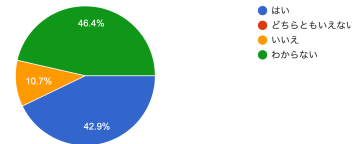

非常時等の対応 20.緊急時対応マニュアル、防...か。また、発生を想定した訓練が実施されているか
28件の回答