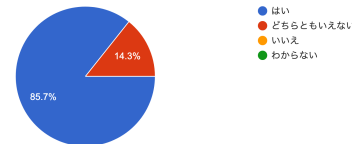

→温かいお言葉をいただきありがとうございます。今後ともお子さまに適したプログラムやご家族との対話のお時間を設けながら、日々の運営に務めてまいります。

保護者への説明 14.定期的に、保護者に対して面談や、育児に関する助言等の支援が行われているか  
28件の回答

保護者への説明 16.子どもや保護者からの相談...し入れをした際に迅速かつ適切に対応されているか  
28件の回答

保護者への説明 18.定期的に会報やホームページ...の結果を子どもや保護者に対して発信されているか  
28件の回答