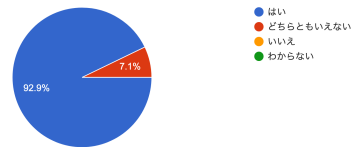

適切な支援の提供 5. 子どもと保護者のニーズや...析された上で、個別支援計画が作成されているか
28件の回答