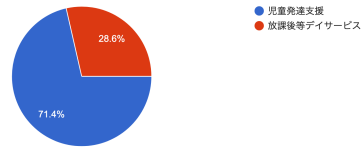

## 【事業所アンケート結果 児童発達支援・放課後等デイサービス】

ご協力ありがとうございました。集計の結果と、最後にいただいたご意見・ご感想に対してお返事もさせていただいていますので目を通していただくと幸いです。アンケート結果をもとに今後のサービス向上に努めてまいります。どうぞよろしく願いいたします。

支援内容の選択  
28件の回答

環境・体制整備 1. 子どもの活動のスペースが十分に確保されているか  
28件の回答