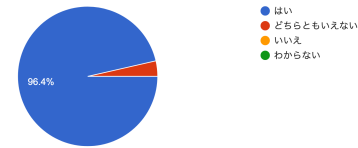

## 【事業所アンケート結果 児童発達支援・放課後等デイサービス】

ご協力ありがとうございました。集計の結果と、最後にいただいたご意見・ご感想に対してお返事もさせていただいていますので目を通していただくと幸いです。アンケート結果をもとに今後のサービス向上に努めてまいります。どうぞよろしく願いいたします。

支援内容の選択  
28件の回答

環境・体制整備 1. 子どもの活動のスペースが十分に確保されているか  
28件の回答