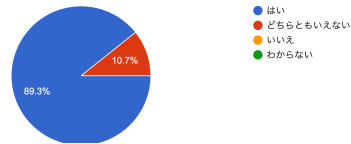

保護者への説明 13.日頃から子どもの状況を保...発達状況、課題について共通理解ができているか
28件の回答