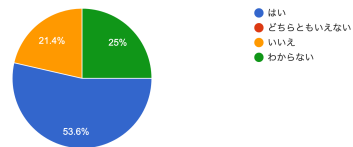

適切な支援の提供 9. 保育所や認定こども園、幼...流や、障がいのない子どもと活動する機会があるか
28件の回答