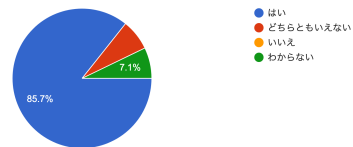

適切な支援の提供 7. 個別支援計画に沿った支援が行われているか
28件の回答