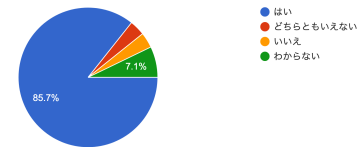

環境・体制整備 3. 生活空間は、本人にわかりや...化や情報伝達等への配慮が適切になされているか  
28件の回答

環境・体制整備 4. 生活空間は、清潔で、心地よ...、子ども達の活動に合わせた空間となっているか  
28件の回答

適切な支援の提供 5. 子どもと保護者のニーズや...析された上で、個別支援計画が作成されているか  
28件の回答

適切な支援の提供 6. 個別支援計画には、「発達...、その上で、具体的な支援内容が設定されているか  
28件の回答