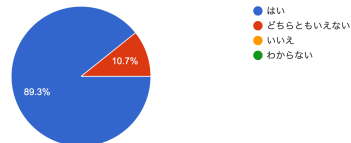

満足度 23.事業所の支援に満足しているか
28件の回答