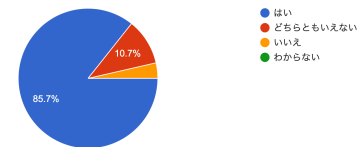

適切な支援の提供 8. 活動プログラムが固定化しないように工夫されているか
28件の回答