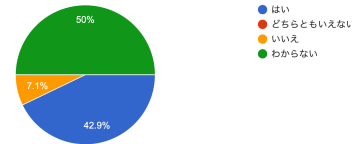

→温かいお言葉をいただきありがとうございます。今後ともお子さまに適したプログラムやご家族との対話のお時間を設けながら、日々の運営に務めてまいります。

保護者への説明 14.定期的に、保護者に対して面談や、育児に関する助言等の支援が行われているか  
28件の回答

保護者への説明 16.子どもや保護者からの相談...し入れをした際に迅速かつ適切に対応されているか  
28件の回答

保護者への説明 18.定期的に会報やホームページ...の結果を子どもや保護者に対して発信されているか  
28件の回答