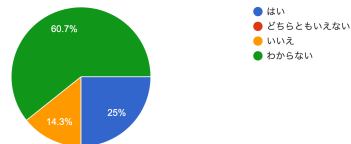

非常時等の対応 21.非常災害の発生に備え、定...に避難、救出、その他必要な訓練が行われているか
28件の回答