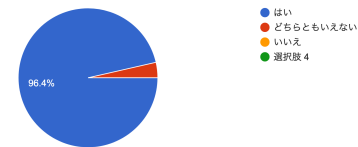

環境・体制整備 4. 生活空間は、清潔で、心地よ...、子ども達の活動に合わせた空間となっているか
28件の回答