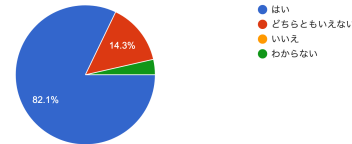

→温かいお言葉をいただきありがとうございます。今後ともお子さまに適したプログラムやご家族との対話のお時間を設けながら、日々の運営に務めてまいります。

保護者への説明 14.定期的に、保護者に対して面談や、育児に関する助言等の支援が行われているか  
28件の回答

保護者への説明 16.子どもや保護者からの相談...し入れをした際に迅速かつ適切に対応されているか  
28件の回答

保護者への説明 18.定期的に会報やホームページ...の結果を子どもや保護者に対して発信されているか  
28件の回答