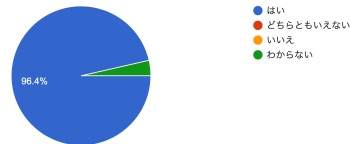

保護者への説明 19.個人情報の取り扱いに十分注意されているか
28件の回答