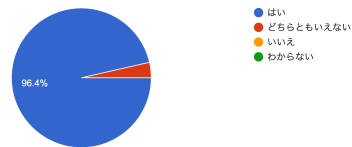

環境・体制整備 3. 生活空間は、本人にわかりや...化や情報伝達等への配慮が適切になされているか
28件の回答